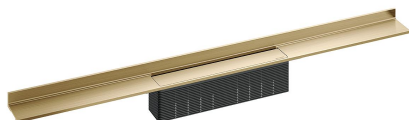

## canaleta de ducha CeraWall Select latón mate, 800 mm

Numero de artículo: 535399

GTIN: 4001636535399

Grupo de descuento: 11

### Descripción:

canaleta de ducha CeraWall Select latón mate, 800 mm

para montaje con las cazoletas sumidero DallFlex, DallFlex Plan, DallFlex vertical y módulo plato ducha DallFlex Wall, DallFlex Wall Plan.

Canal de evacuación con pendientes integradas, montado a la vista en la transición entre pared y suelo, adecuado para solados de 10 – 24 mm y recubrimientos murales de 12 – 24 mm (incl. pegamento), adaptable con precisión milimétrica.

Material

acero inoxidable 1.4301, macizo 5 mm, clasificación de carga K 3 (300 kg), recubrimiento de PVD en color latón mate

Indicación de pedido para CeraWall Select:

efectuar pedido de cazoleta sumidero DallFlex o bien módulo plato ducha DallFlex Wall + canaleta de ducha CeraWall Select.