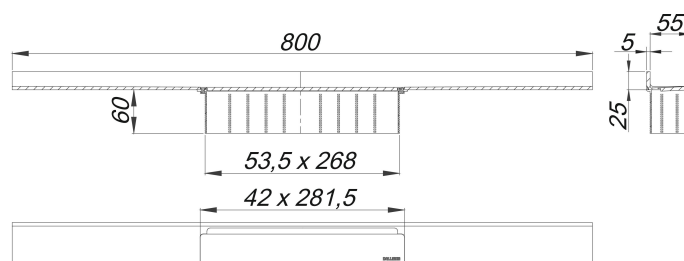

## canaleta de ducha CeraWall Select latón mate, 800 mm

Numero de artículo: 535399

GTIN: 4001636535399

Grupo de descuento: 11

### Descripción:

canaleta de ducha CeraWall Select latón mate, 800 mm

para montaje con las cazoletas sumidero DallFlex, DallFlex Plan, DallFlex vertical y módulo plato ducha DallFlex Wall, DallFlex Wall Plan.

Canal de evacuación con pendientes integradas, montado a la vista en la transición entre pared y suelo, adecuado para solados de 10 – 24 mm y recubrimientos murales de 12 – 24 mm (incl. pegamento), adaptable con precisión milimétrica.

Material

acero inoxidable 1.4301, macizo 5 mm, clasificación de carga K 3 (300 kg), recubrimiento de PVD en color latón mate

Indicación de pedido para CeraWall Select:

efectuar pedido de cazoleta sumidero DallFlex o bien módulo plato ducha DallFlex Wall + canaleta de ducha CeraWall Select.