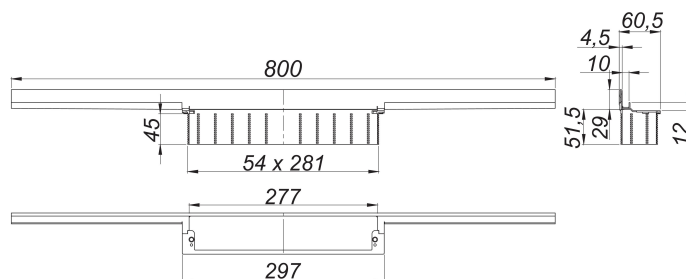

canaleta de ducha CeraWall Individual oro rojo mate, 800 mm

Numero de artículo: 536891

GTIN: 4001636536891

Grupo de descuento: 11

Descripción:

canaleta de ducha CeraWall Individual oro rojo mate, 800 mm

para montaje con las cazoletas sumidero DallFlex, DallFlex Plan, DallFlex vertical y módulo plato ducha DallFlex Wall, DallFlex Wall Plan. Perfil de evacuación con pendientes integradas para el montaje oculto en la transición entre pared y suelo, adecuado para solados y recubrimientos murales de 12 – 24 mm (incl. pegamento), adaptable con precisión milimétrica.

Equipado con:

- cinta de seguridad autoadhesiva S 3 con armadura anticorte de acero inoxidable para proteger la impermeabilización de la superficie y cinta insonorizante para el desacople estructural
- accesorios de montaje y ayudas de posicionamiento
- plantilla de cubierta
- tapa protectora de obra

material

acero inoxidable 1.4301, recubrimiento de PVD en color oro rojo mate

Indicación de pedido para CeraWall Individual:

efectuar pedido de cazoleta sumidero DallFlex o bien módulo plato ducha DallFlex Wall + canaleta de ducha CeraWall Individual + cubierta de sifón CeraWall Individual.

Recambios:

535788