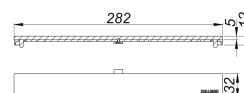

cubierta de sifón CeraFloor/CeraFrame Individual Design latón mate

Numero de artículo: 537768

GTIN: 4001636537768

Grupo de descuento: 11

Descripción:

cubierta de sifón CeraFloor/CeraFrame Individual Design latón mate

cubierta de sifón para las canaletas de ducha CeraFloor Individual y CeraFrame Individual, diseño universal, no será revestido

material:

acero inoxidable 1.4301 recubrimiento de PVD en color latón mate

Indicación de pedido para CeraFloor Individual: