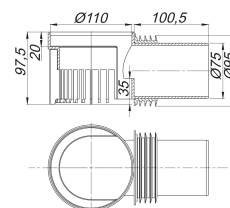

elemento de desagüe de emergencia para sumideros de ático, d: 110 mm

Numero de artículo: 635471

GTIN: 4001636635471

Grupo de descuento: 10

Descripción:

elemento de desagüe de emergencia para sumideros de ático, d: 110 mm
adecuado para las cazoletas sumidero de ático DallBit, PVC y FPO-PP en combinación con
prolongadores para desagüe de terrazas y balcones, 35 mm altura de agua acumulada