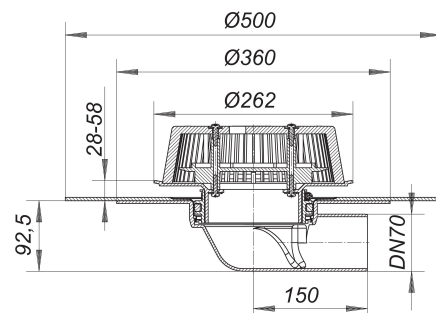

sumidero de emergencia Power 86 D DallBit, DN 70

Numero de artículo: 671363

GTIN: 4001636671363

Grupo de descuento: 10

Descripción:

sumidero de emergencia Power 86 D DallBit, DN 70

según UNE EN 1253

sumidero de emergencia plano para montaje en aislamientos térmicos mín. 120 mm, cazoleta con membrana bituminosa soldada ya en fábrica, Ø 500 mm, 5 mm de espesor, con brida de acero inoxidable para mayor seguridad

equipado con:

- elemento de embalse de altura regulable 28 – 58 mm
- cestín para retención de hojarasca, atornillado
- rejilla protectora de obra

material:

polipropileno, estabilizado contra los rayos UVA

Recambios: