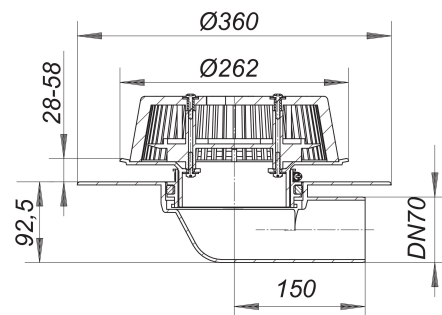

## sumidero de emergencia Power 86 D PVC, DN 70

Numero de artículo: 671370

GTIN: 4001636671370

Grupo de descuento: 10

### Descripción:

sumidero de emergencia Power 86 D PVC, DN 70

según UNE EN 1253

sumidero de emergencia plano para cubierta completo de PVC para el montaje en aislamientos térmicos mín. 120 mm, con brida extra ancha para la conexión de membranas de cubierta PVC

equipado con:

- elemento de embalse de altura regulable 28 – 58 mm
- cestín para retención de hojarasca, atornillado

material:

PVC