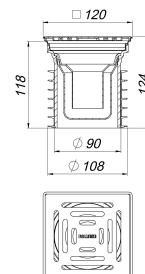

## sumidero PRONTO, DN 100, 120 x 120 mm

Numero de artículo: 700063

GTIN: 4001636700063

Grupo de descuento: 3

### Descripción:

sumidero PRONTO, DN 100, 120 x 120 mm  
para insertar en un tubo, en suelos sin impermeabilización

equipado con

- sifón antiolor y registro de limpieza, 50 mm de depósito de agua de cierre
- juntas labiales universales

material

caño de polipropileno de alta resistencia al impacto, con juntas labiales de TPE unidas por moldeo, marco de acero inoxidable 1.4301, 120 x 120 mm, rejilla de acero inoxidable 1.4301, 115 x 115 mm, clasificación de carga K 3 (300 kg)

Quitando el vaso sifónico se obtiene un registro de limpieza de 83 mm de diámetro.