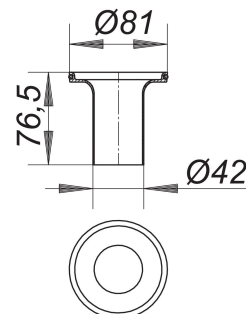

### Description :

insert à siphon anti-odeur pour 46

cloche anti-odeur pour corps d'avaloir 46