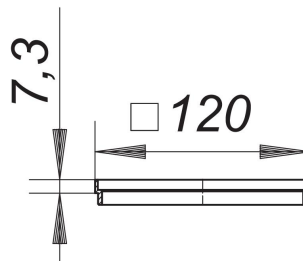

cadre de rehausse CK 12, 120 x 120 mm

Référence de l'article: 495709

GTIN: 4001636495709

Groupe de rabais: 5

Description :

cadre de rehausse CK 12, 120 x 120 mm

compatible avec les avaloirs de sol CIRCO 50, CIRCO V.1 et CIRCO V.2

matériau :

ABS, 120 x 120 mm, grilles compatibles 115 x 115 mm

Pièces détachées :

514097 avaloir de sol CeraDrain Plan K 12, DN

514431 avaloir de sol CeraBoard CS 12, DN 50,

514424 avaloir de sol CeraBoard CK 12, DN 50,