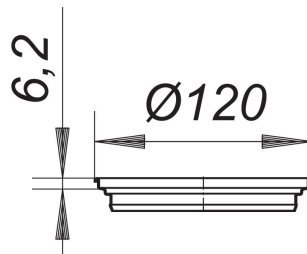

cadre de rehausse CSR 12, d: 120 mm

Référence de l'article: 495723

GTIN: 4001636495723

Groupe de rabais: 5

Description :

cadre de rehausse CSR 12, d: 120 mm

compatible avec les avaloirs de sol CIRCO 50, CIRCO V.1 et CIRCO V.2

matériau :

acier inox 1.4301, d: 120 mm, grilles compatibles d: 115 mm