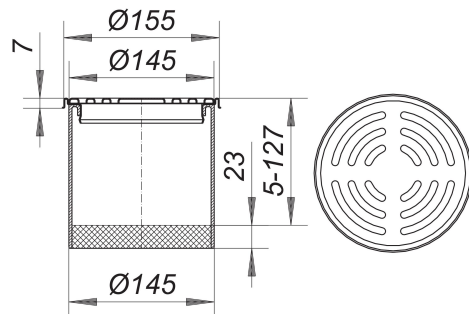

## rehausse VER 15, d: 155 mm

Référence de l'article: 500250

GTIN: 4001636500250

Groupe de rabais: 3

### Description :

rehausse VER 15, d: 155 mm

compatible avec les corps d'avaloir 54/55, 57/58, 61 et 61/1

rallonge de rehausse polypropylène, cadre acier inox 1.4301, d: 155 mm, grille acier inox 1.4301, classe de charge K 3 (300 kg)