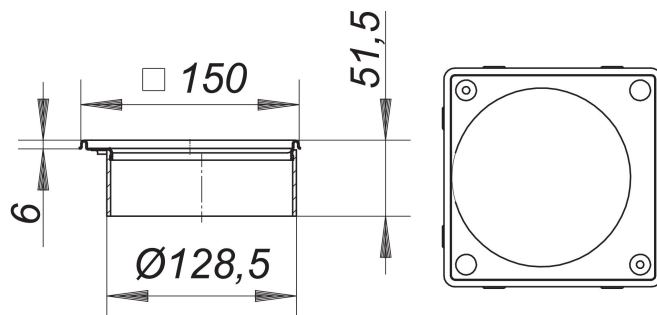

---

**cadre de rehausse V, S 15/150, acier inox 1.4301, 150 x 150 mm**

---

Référence de l'article: 503022

GTIN: 4001636503022

Groupe de rabais: 5

---

---

**Description :**

cadre de rehausse V, S 15/150, acier inox 1.4301, 150 x 150 mm

pour CeraDrain S 15/TistoDrain S 15

réglage vertical (marge de 40 mm) et latéral (marge de 13 mm) sans palier, rallonge de rehausse ABS

cadre acier inox 1.4301, avec des inserts filetés, 150 x 150 mm,

grilles compatibles de 140 x 140 mm