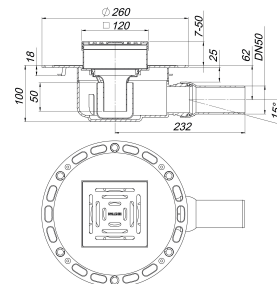

avaloir de sol CIRCO V.1, DN 50/DN 70, 120 x 120 mm

Référence de l'article: 513564

GTIN: 4001636513564

Groupe de rabais: 5

Description :

avaloir de sol CIRCO V.1, DN 50/DN 70, 120 x 120 mm
selon la norme DIN EN 1253
compatible avec les receveurs de douche CeraBoard
raccord d'écoulement DN 50/DN 70 vertical

spécification :

- corps intérieur à réglage latéral (+/- 15 mm) d'ajustement au receveur de douche CeraBoard
- vis d'ajustement en hauteur
- corps fileté
- siphon anti-odeur et de nettoyage, hauteur du siphon 50 mm
- coiffe de protection et de montage

matériau :

polypropylène à haute résistance aux chocs
grille acier inox 1.4301, classe de charge K 3 (300 kg)
cadre ABS, 120 x 120 mm
Compatible avec l'ensemble de protection incendie 1 (RÉF. 515018).

Débits d'écoulement selon la norme DIN EN 1253:

Nominal diameter	Norme de produit	Débit d'écoulement min. selon la norme	Niveau d'eau conforme à la norme
DN 50	DIN EN 1253	0,80 l/s	20,00 mm
DN 70	DIN EN 1253	0,80 l/s	20,00 mm

Pièces détachées :

495358 cadre de rehausse CS 12, 120 x 120 mm