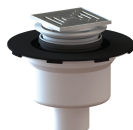

avaloir de sol CIRCO V.1, DN 50/DN 70, 120 x 120 mm

Référence de l'article: 513564

GTIN: 4001636513564

Groupe de rabais: 5

Description :

avaloir de sol CIRCO V.1, DN 50/DN 70, 120 x 120 mm
selon la norme DIN EN 1253
compatible avec les receveurs de douche CeraBoard
raccord d'écoulement DN 50/DN 70 vertical

spécification :

- corps intérieur à réglage latéral (+/- 15 mm) d'ajustement au receveur de douche CeraBoard
- vis d'ajustement en hauteur
- corps fileté
- siphon anti-odeur et de nettoyage, hauteur du siphon 50 mm
- coiffe de protection et de montage

matériau :

polypropylène à haute résistance aux chocs
grille acier inox 1.4301, classe de charge K 3 (300 kg)
cadre ABS, 120 x 120 mm
Compatible avec l'ensemble de protection incendie 1 (RÉF. 515018).

Débits d'écoulement selon la norme DIN EN 1253: