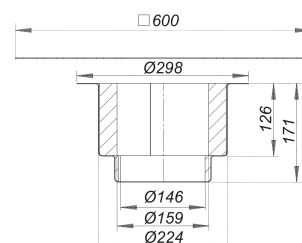

## élément de protection incendie 9 trapèze en acier, DN 90/DN 100

Référence de l'article: 515148

GTIN: 4001636515148

Groupe de rabais: 3

### Description :

élément de protection incendie 9 trapèze en acier, DN 90/DN 100

pour montage sécurisé anti-incendie des avaloirs de toit 62 FPO/PVC DN 90, DN 100 et SuperDrain 62 PVC DN 90 conformément à la directive allemande IndBauRL dans des toits à plaques nervurées conformément à la norme DIN 18234-3.

Élément de fonction selon abZ n° Z-19.17-1800.

spécification :

- insert à tissu gonflant
- isolation coupe-feu
- tôle de raccordement 600 x 600 mm
- vis de fixation

raccordement de :

tuyau PVC avec manchon de tuyau,