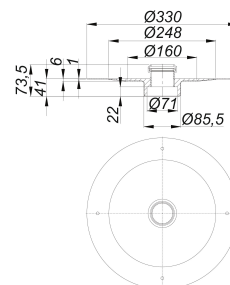

élément de protection incendie 12, DN 50

Référence de l'article: 515438

GTIN: 4001636515438

Groupe de rabais: 3

Description :

élément de protection incendie 12, DN 50

Pour une installation ultérieure sous un corps d'avaloir/siphon de sol DallDrain et TistoPlan avec raccord d'écoulement vertical. Pour installation sur les planchers F 30/60/90/120.

SPÉCIFICITÉS

- élément à emboîter
- insert en matière gonflée

Raccordement de :

tube en matière plastique DN 50 par l'intermédiaire d'un manchon de conduit,

tube en fonte DN 50 par l'intermédiaire d'un raccordement DALLMER HT/SML DN 50/DN 50 (réf.: 880024)

Pièces détachées :

513472 avaloir de sol TistoPlan vertical K 12,

513489 avaloir de sol TistoPlan vertical K 10,