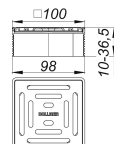

Rehausseur DallDrain Select, 100 x 100 mm

Référence de l'article: 517265

GTIN: 4001636517265

Groupe de rabais: 6

Description :

Rehausseur DallDrain Select, 100 x 100 mm

Rehausseur avec grille en acier inox dans un cadre en acier inox, compatible avec les corps d'avaloir DallDrain, CeraDrain et les éléments pour rehausser DallDrain, CeraDrain.

SPÉCIFICITÉS

- Grille et cadre en acier inox
- Rallonge de rehausseur à raccourcir, pour revêtements de sol de 10 à 36 mm (colle incluse)

MATÉRIAU

Grille en acier inox 1.4301, classe de charge K 3 (300 kg) ; rallonge de rehausseur en ABS, cadre en acier inox 1.4301
Avec positionneur, réglage latéral +/- 2,5 mm.