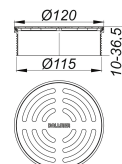

Rehausseur DallDrain Select, d : 120 mm

Référence de l'article: 517388

GTIN: 4001636517388

Groupe de rabais: 6

Description :

Rehausseur DallDrain Select, d : 120 mm

Rehausseur avec grille en acier inox dans un cadre en acier inox, compatible avec les corps d'avaloir et l'élément pour rehausser DallDrain.

SPÉCIFICITÉS – Grille et cadre en acier inox – Rallonge de rehausseur à raccourcir, pour revêtements de sol de 10 à 36 mm (colle incluse)

MATÉRIAU Grille en acier inox 1.4301, classe de charge K 3 (300 kg) ; rallonge de rehausseur en ABS, cadre en acier inox 1.4301

Avec positionneur, réglage latéral +/- 12 mm.