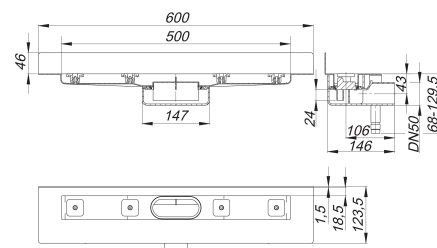

caniveau de douche CeraLine Nano W 500 mm, DN 50

Référence de l'article: 523006

GTIN: 4001636523006

Groupe de rabais: 8

Description :

caniveau de douche CeraLine Nano W 500 mm, DN 50
pour le montage mural
avec un corps d'avaloir, raccord d'écoulement DN 50 horizontal

spécificités

- pieds isolants aux bruits d'impact pour le réglage en hauteur
- bride sablée pour le raccordement de la résine ou de la membrane d'étanchéité
- siphon anti-odeur et de nettoyage, hauteur du siphon 24 mm (déviant à la norme EN 1253)
- vis d'ajustement pour réglage en hauteur
- coiffe de protection
- gabarit pour la pose de carrelage
- pièce de blocage du cadre
- raccord d'écoulement en polypropylène (obligatoire de commander également le manchon à coller en PVC, DN 50, réf. 691125)

matériau

caniveau acier inox 1.4301, corps d'avaloir et raccord d'écoulement en polypropylène à haute résistance aux chocs

Indications de commande pour les corps d'avaloir avec raccord d'écoulement en polypropylène :

Merci de commander également le manchon à coller en PVC (Réf. 691125) pour la connexion des raccords d'écoulement en polypropylène à PVC en DN 50.

Débits d'écoulement selon la norme DIN EN 1253:

Nominal diameter	Norme de produit	Débit d'écoulement min. selon la norme	Niveau d'eau conforme à la norme
DN 50	DIN EN 1253	0,80 l/s	20,00 mm