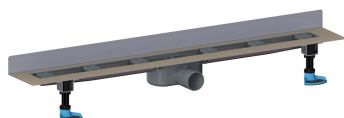

caniveau de douche CeraLine Nano W 500 mm, DN 50

Référence de l'article: 523006

GTIN: 4001636523006

Groupe de rabais: 8

Description :

caniveau de douche CeraLine Nano W 500 mm, DN 50
pour le montage mural
avec un corps d'avaloir, raccord d'écoulement DN 50 horizontal

spécificités

- pieds isolants aux bruits d'impact pour le réglage en hauteur
- bride sablée pour le raccordement de la résine ou de la membrane d'étanchéité
- siphon anti-odeur et de nettoyage, hauteur du siphon 24 mm (déviant à la norme EN 1253)
- vis d'ajustement pour réglage en hauteur
- coiffe de protection
- gabarit pour la pose de carrelage
- pièce de blocage du cadre
- raccord d'écoulement en polypropylène (obligatoire de commander également le manchon à coller en PVC, DN 50, réf. 691125)

matériau

caniveau acier inox 1.4301, corps d'avaloir et raccord d'écoulement en polypropylène à haute résistance aux chocs

Indications de commande pour les corps d'avaloir avec raccord d'écoulement en polypropylène :