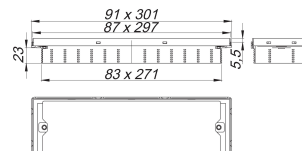

## caniveau de douche CeraFrame Connect, noir mat, 300 x 90 mm

---

Référence de l'article: 527547

GTIN: 4001636527547

Groupe de rabais: 11

---

---

### Description :

caniveau de douche CeraFrame Connect, noir mat, 300 x 90 mm