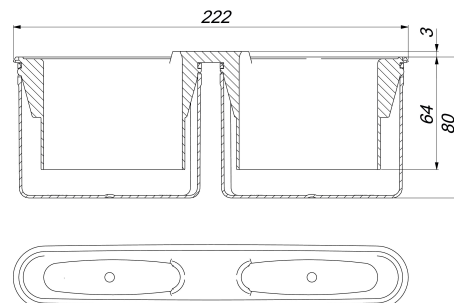

siphon anti-odeur DallFlex

Référence de l'article: 535504

GTIN: 4001636535504

Groupe de rabais: 11

Description :

siphon anti-odeur DallFlex

Pièces détachées :

539304	corps d'avaloir DallFlex monté avec PSE	540249	élément de douche anti-bruit DallFlex W
540034	élément de douche DallFlex Wall, DN 50,	540256	élément de douche anti-bruit DallFlex W
540058	élément de douche DallFlex Wall, DN 50,	540263	élément de douche anti-bruit DallFlex W
540065	élément de douche DallFlex Wall, DN 50,	540270	élément de douche anti-bruit DallFlex W
540072	élément de douche DallFlex Wall, DN 50,	540287	élément de douche anti-bruit DallFlex F
540126	élément de douche DallFlex Floor D, DN	540294	élément de douche anti-bruit DallFlex F
540140	élément de douche DallFlex Floor D, DN	540300	élément de douche anti-bruit DallFlex F
540157	élément de douche DallFlex Floor D, DN	540317	élément de douche anti-bruit DallFlex F
540164	élément de douche DallFlex Floor D, DN	540324	élément de douche anti-bruit DallFlex C
540201	élément de douche DallFlex Compact, DN	540331	élément de douche anti-bruit DallFlex C
540218	élément de douche DallFlex Compact, DN	540348	élément de douche anti-bruit DallFlex C
540225	élément de douche Duschelement DallFlex	540355	élément de douche anti-bruit DallFlex C
540232	élément de douche DallFlex Compact, DN		