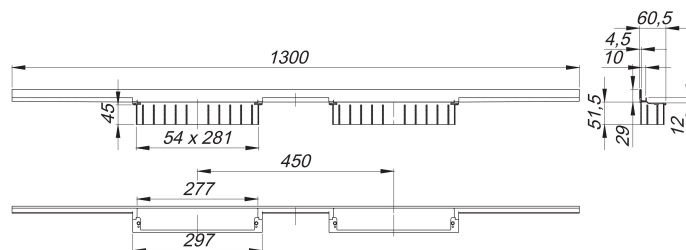

## caniveau de douche CeraWall Individual Duo, 1300 mm

Référence de l'article: 536020

GTIN: 4001636536020

Groupe de rabais: 11

### Description :

caniveau de douche CeraWall Individual Duo, 1300 mm

pour montage avec corps d'avaloir DallFlex Duo, DallFlex Duo Plan et DallFlex Duo vertical.

Profilé d'écoulement avec une pente laterale intégrée, pour un montage masqué au mur, conçue pour revêtements de sol et muraux de 12 à 24 mm (colle incluse), longueur ajustable sur millimètre.