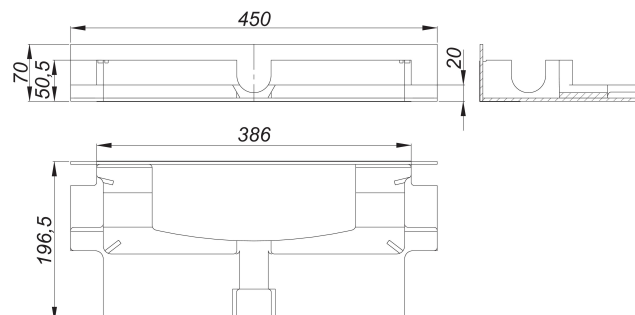

élément antibruit DallFlex/CeraFlex Plan

Référence de l'article: 539106

GTIN: 4001636539106

Groupe de rabais: 11

Description :

élément antibruit DallFlex/CeraFlex Plan

pour le montage avec le corps d'avaloir DallFlex Plan et les caniveaux de douche CeraFloor, CeraWall, CeraFrame, Zentrix et CeraNiveau. En cas d'installation selon rapport d'essai P- BA 142/2015 (CeraFloor, CeraWall Individual, CeraFrame, Zentrix et CeraNiveau) ou P-BA 144/2015 (CeraWall Select) satisfait aux exigences supérieures en terme d'isolation acoustique selon la norme DIN 4109 et VDI 4100.