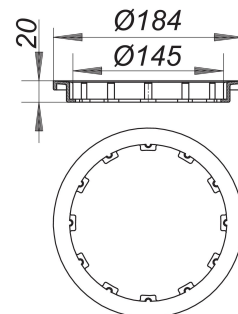

bague de compensation, noire, pour 54, 55, 57, 58, 61

Référence de l'article: 590091

GTIN: 4001636590091

Groupe de rabais: 3

Description :

bague de compensation, noire, pour 54, 55, 57, 58, 61

bague de compensation, noire, pour les corps d'avaloir 54, 55, 57, 58 et 61 et 61/1

matériau :

polypropylène, à haute résistance aux chocs

Pièces détachées :

541055 corps d'avaloir 54, DN 50/DN 70

551054 corps d'avaloir 55, entrée DN 50, DN 50

611024 corps d'avaloir 61 HT, DN 50

611055 corps d'avaloir 61 HT, DN 50/DN 70

611154 avaloir de sol 61 HT/E, DN 50/DN 70

611253 avaloir de sol 61 HT/KE, DN 50/DN 70, 1

611260 avaloir de sol 61 HT/KE, DN 100, 150 x

611550 corps d'avaloir 61/1 HT, entrée DN 50,