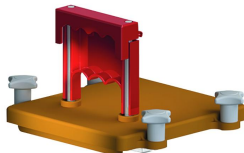

couvercle du coffret 2000 pour Stausafe H, DN 100/DN 125

Référence de l'article: 664617

GTIN: 4001636664617

Groupe de rabais: 3

Description :

couvercle du coffret 2000 pour Stausafe H, DN 100/DN 125
pièce détachée pour des modèles Stausafe H produits à partir de 2000