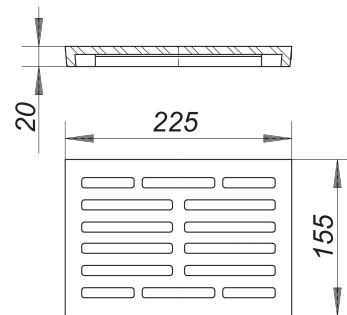

## grille pour l'avaloir de cave 71, grise, 225 x 155 mm

Référence de l'article: 714923

GTIN: 4001636714923

Groupe de rabais: 3

### Description :

grille pour l'avaloir de cave 71, grise, 225 x 155 mm

compatible avec l'avaloir de cave 71

ABS, gris, 225 x 155 mm, classe de charge K 3 (300 kg)