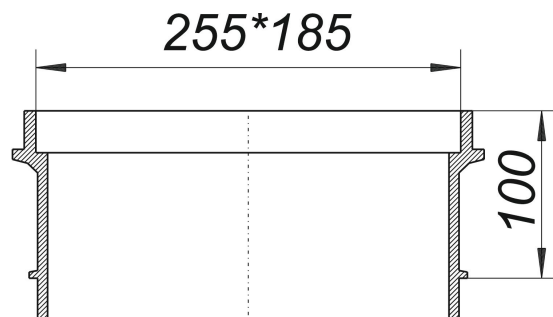

cadre de rallongement pour Ballstau 110, 100 mm

Référence de l'article: 724953

GTIN: 4001636724953

Groupe de rabais: 3

Description :

cadre de rallongement pour Ballstau 110, 100 mm
compatible avec Ballstau 110, hauteur réglable par sciage

matériau :

ABS, gris clair