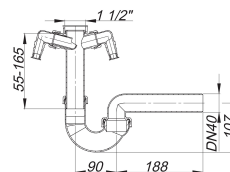

Syfon rurowy 100/2, 1 1/2" x DN 40

Numer artykułu: 020314

GTIN: 4001636020314

Grupa rabatowa: 1

Opis:

Syfon rurowy 100/2, 1 1/2" x DN 40

wg normy DIN EN 274 wersja z: – przestawnym kolankiem odpływowym z przegubem kulistym – 2 przyłączami do pralki/zmywarki materiał: polipropylen o dużej udarnośći