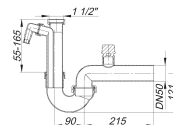

Syfon rurowy 100/1 SLR, z napowietrzaczem rurowym, 1 1/2" x DN 50

Numer artykułu: 021229

GTIN: 4001636021229

Grupa rabatowa: 1

Opis:

Syfon rurowy 100/1 SLR, z napowietrzaczem rurowym, 1 1/2" x DN 50

wg normy DIN EN 274 syfon DN 50 wersja z: – przestawnym kolankiem odpływowym z przegubem kulistym – 1 przyłączem do pralki/zmywarki z oddzielną komorą na kanał na ścieki z urządzenia, dzięki której jest bardzo cichy materiał: polipropylen o dużej udarnośći z zaworem napowietrzającym