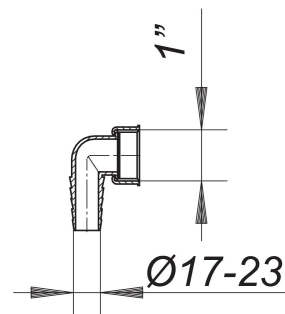

Kątowa złączka węzowa, biała, 1

Numer artykułu: 090300

GTIN: 4001636090300

Grupa rabatowa: 1

Opis:

Kątowa złączka węzowa, biała, 1
z luźną nakrętką nasadową

materiał:
polipropylen o dużej udarności