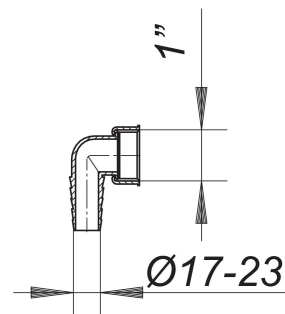

Kątowa złączka węzowa do HL 400/405/406, szara, 1

Numer artykułu: 090324

GTIN: 4001636090324

Grupa rabatowa: 1

Opis:

Kątowa złączka węzowa do HL 400/405/406, szara, 1

Kątowa złączka węzowa do HL 400, 405, 406

Części zamienne:

090294 plug for hose connectors

130730 washing machine or dishwasher trap type