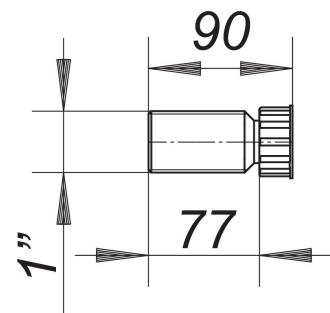

Przedłużka gwintowana, 1

Numer artykułu: 140104

GTIN: 4001636140104

Grupa rabatowa: 1

Opis:

Przedłużka gwintowana, 1
pasuje do syfonów do pralki/zmywarki

Części zamienne:

130501 washing machine or dishwasher trap type