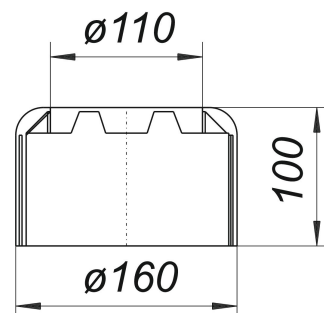

Rozeta WC 79, dwuczęściowa, DN 100

Numer artykułu: 270528

GTIN: 4001636270528

Grupa rabatowa: 2

Opis:

Rozeta WC 79, dwuczęściowa, DN 100

do przyłączy WC materiał: polipropylen o dużej udarnośći, biały
dwuczęściowa, wysokość 100 mm