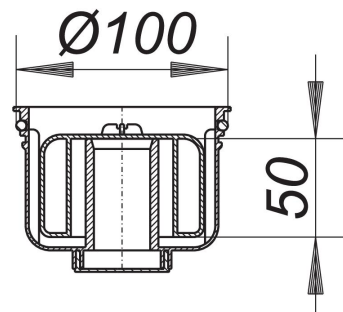

Syfon Primus, 50 mm, do nasad 120 x 120 mm

Numer artykułu: 495006

GTIN: 4001636495006

Grupa rabatowa: 3

Opis:

Syfon Primus, 50 mm, do nasad 120 x 120 mm

część zamienna do wpustów podłogowych PRIMUS E 12, pasuje do króćców nasadowych ECS 12 w kombinacji z rusztem Primus 115 lub Saturn 115; zabezpieczenie przed wylęciami także przy braku wody: w przypadku wyschnięcia zamknięcia wodnego (50 mm), pływający syfon dzwonowy obniża się razem z wodą, tworząc mechaniczną barierę antyzapachową materiał: polipropylen

Części zamienne:

405333 floor drain type 30 PRIMUS E 12, DN 50,

420336 floor drain type 32 PRIMUS E 12, DN 50,