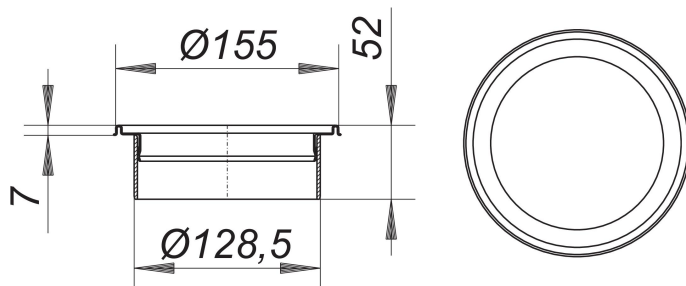

## Króciec nasadowy V, S 15/Ø 155, stal nierdzewna 1.4301

Numer artykułu: 503039

GTIN: 4001636503039

Grupa rabatowa: 5

### Opis:

Króciec nasadowy V, S 15/Ø 155, stal nierdzewna 1.4301

do CeraDrain S 15 i TistoDrain S 15, możliwość bezstopniowej regulacji wysokości do 40 mm oraz przesuwu w poziomie do +/- 5 mm, przedłużka nasady: ABS

ramka: stal nierdzewna 1.4301, Ø 155 mm, pasujące ruszty Ø 145 mm