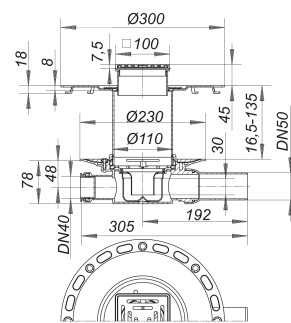

Wpust podłogowy do podłóży cienkowarstwowych 42 VE, DN 50, 100 x 100 mm

Numer artykułu: 513151

GTIN: 4001636513151

Grupa rabatowa: 5

Opis:

Wpust podłogowy do podłóży cienkowarstwowych 42 VE, DN 50, 100 x 100 mm

Komplet składający się z korpusu wpustu 42 S, przedłużki TistoDrain S 10 i nasady z możliwością bezstopniowej regulacji wysokości do 40 mm oraz przesuwu w poziomie do +/- 5,5 mm.

z nasadą VE 10 (ramka z ABS), 100 x 100 mm

Części zamienne:

400383 grating VE 10, 100 x 100 mm

420022 Floor drain body type 42 S, inlet DN 40

501011 grate E 90, 90 x 90 mm

513168 collar TistoDrain S 10