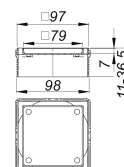

Nasada DallDrain Individual, 100 x 100 mm

Numer artykułu: 517272

GTIN: 4001636517272

Grupa rabatowa: 6

Opis:

Nasada DallDrain Individual, 100 x 100 mm

Nasada z ramką ze stali nierdzewnej do wyłożenia indywidualnymi wykładzinami podłogowymi. Pasuje do korpusów wpustu DallDrain i przedłużki DallDrain. WERSJA Z: – mocowaniem płytek i ramką ze stali nierdzewnej – nasadą z elementem pozycjonującym, zapewniającym regulację w poziomie +/- 3,5 mm – przedłużką nasady z możliwością skrócenia, do wykładzin podłogowych o grubości 11 – 36 mm (łącznie z warstwą kleju) MATERIAŁ Mocowanie płytek: stal nierdzewna 1.4301; przedłużka nasady: ABS, ramka: stal nierdzewna 1.4301

When installed with drain body DallDrain for shower place drainage according to DIN EN 1253-1, flow rate 0.4 l/s, suitable for one shower head!

Części zamienne:

517067 floor drain DallDrain Individual, DN 50