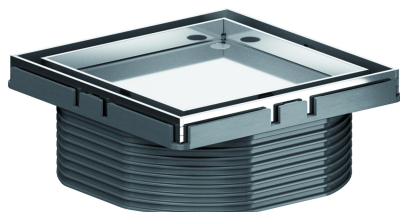

Nasada DallDrain Individual, 100 x 100 mm

Numer artykułu: 517272

GTIN: 4001636517272

Grupa rabatowa: 6

Opis:

Nasada DallDrain Individual, 100 x 100 mm

Nasada z ramką ze stali nierdzewnej do wyłożenia indywidualnymi wykładzinami podłogowymi. Pasuje do korpusów wpustu DallDrain i przedłużki DallDrain. WERSJA Z: – mocowaniem płytek i ramką ze stali nierdzewnej – nasadą z elementem pozycjonującym, zapewniającym regulację w poziomie +/- 3,5 mm – przedłużką nasady z możliwością skrócenia, do wykładzin podłogowych o grubości 11 – 36 mm (łącznie z warstwą kleju) MATERIAŁ Mocowanie płytek: stal nierdzewna 1.4301; przedłużka nasady: ABS, ramka: stal nierdzewna 1.4301

When installed with drain body DallDrain for shower place drainage according to DIN EN 1253-1, flow rate 0.4 l/s, suitable for one shower head!

Części zamienne:

517067 floor drain DallDrain Individual, DN 50