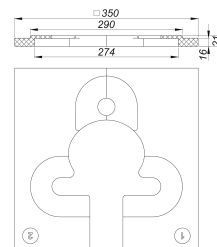

Pomoc montażowa DallDrain Plan

Numer artykułu: 517302

GTIN: 4001636517302

Grupa rabatowa: 6

Opis:

Pomoc montażowa DallDrain Plan

Do prostego i szybkiego montażu korpusu wpustu DallDrain Plan w izolacji termicznej.

Materiał

EPS

Części zamienne:

517609 floor drain DallDrain Pure Plan OM, DN