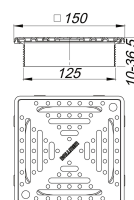

### Opis:

Nasada DallDrain Select RH, 150 x 150 mm

Nasada z rusztem ze stali nierdzewnej osadzonym w ramce ze stali nierdzewnej, pasuje do korpusów wpustu i przedłużki DallDrain.

#### WERSJA Z:

- właściwościami antypoślizgowymi dla stopy bosej według normy DIN 51097: klasa B
- właściwościami antypoślizgowymi według normy DIN 51130: klasa R 11
- rusztem i ramką ze stali nierdzewnej, przykręcaną
- zapewniającym regulację w poziomie +/- 5 mm
- przedłużką nasady z możliwością skrócenia, do wykładzin podłogowych o grubości 10 – 36 mm (łącznie z warstwą kleju)

#### MATERIAŁ

Ruszt: stal nierdzewna 1.4301, klasa obciążenia K 3 (300 kg); przedłużka nasady: ABS, ramka: stal nierdzewna 1.4301.