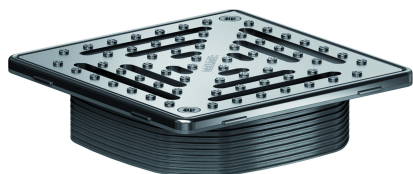

## Nasada DallDrain Select RH, 150 x 150 mm

Numer artykułu: 517456

GTIN: 4001636517456

Grupa rabatowa: 6

### Opis:

Nasada DallDrain Select RH, 150 x 150 mm

Nasada z rusztem ze stali nierdzewnej osadzonym w ramce ze stali nierdzewnej, pasuje do korpusów wpustu i przedłużki DallDrain.

#### WERSJA Z:

- właściwościami antypoślizgowymi dla stopy bosej według normy DIN 51097: klasa B
- właściwościami antypoślizgowymi według normy DIN 51130: klasa R 11
- rusztem i ramką ze stali nierdzewnej, przykręcaną
- zapewniającym regulację w poziomie +/- 5 mm
- przedłużką nasady z możliwością skrócenia, do wykładzin podłogowych o grubości 10 – 36 mm (łącznie z warstwą kleju)

#### MATERIAŁ

Ruszt: stal nierdzewna 1.4301, klasa obciążenia K 3 (300 kg); przedłużka nasady: ABS, ramka: stal nierdzewna 1.4301.