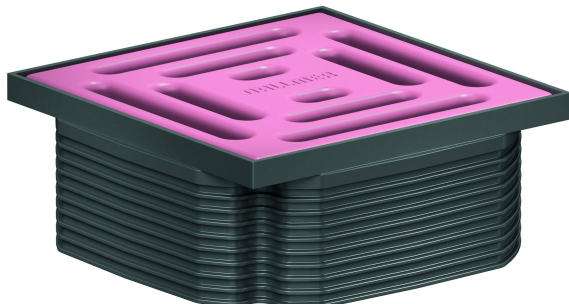

Nasada DallDrain Pure, jasnoróżowy, 100 x 100 mm

Numer artykułu: 518156

GTIN: 4001636518156

Grupa rabatowa: 6

Opis:

Nasada DallDrain Pure, jasnoróżowy, 100 x 100 mm

Nasada z rusztem ze stali nierdzewnej osadzonym w ramce z tworzywa sztucznego, pasuje do korpusów wpustu DallDrain i przedłużki Dall-Drain.

WERSJA Z:

- rusztem ze kolorowej stali nierdzewnej lakierowanej matowo, ramka z ciemnoszarego tworzywa sztucznego
- z elementem pozycjonującym, zapewniającym regulację w poziomie +/- 2,5 mm.
- przedłużką nasady z możliwością skrócenia, do wykładzin podłogowych o grubości 10 – 36 mm (łącznie z warstwą kleju)

MATERIAŁ

Ruszt: stal nierdzewna 1.4301, klasa obciążenia K 3 (300 kg); przedłużka nasady i ramka: ABS