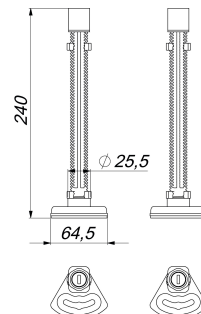

## Zestaw do regulacji poziomu

Numer artykułu: 521033

GTIN: 4001636521033

Grupa rabatowa: 8

### Opis:

Zestaw do regulacji poziomu

Dwa pręty gwintowane z materiałem montażowym. Do regulacji wysokości listew odpływowych CeraLine, korpusów wpustu i przedłużek CeraDrain oraz korpusu wpustu CeraNiveau.

### Części zamienne:

539076 drain body DallFlex vertical, DN 50