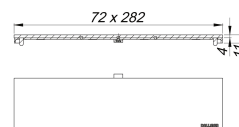

Pokrywa CeraFloor/CeraFrame Connect Design, czarny matowy

Numer artykułu: 527707

GTIN: 4001636527707

Grupa rabatowa: 11

Opis:

Pokrywa CeraFloor/CeraFrame Connect Design, czarny matowy

Alternatywna pokrywa do listew odpływowych CeraFloor Connect i CeraFrame Connect. Uniwersalny wygląd stali nierdzewnej, produkt nie jest przeznaczony do pokrycia płytkami.

MATERIAŁ

Stal nierdzewna 1.4301, klasa obciążenia K 3 (300 kg), powłoka PVD czarny matowy