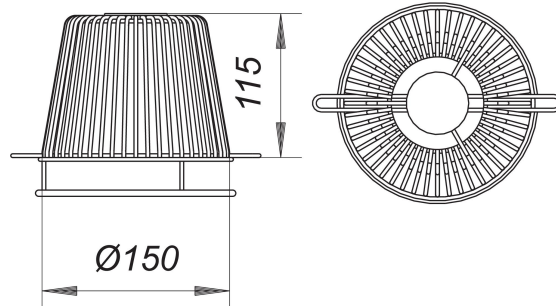

Łapacz liści i żwiru S 15, stal nierdzewna, Ø 150 mm

Numer artykułu: 620934

GTIN: 4001636620934

Grupa rabatowa: 10

Opis:

Łapacz liści i żwiru S 15, stal nierdzewna, Ø 150 mm

pasuje do wpustów dachowych 62, 64 oraz przedłużek 630 materiał: stal nierdzewna 1.4301