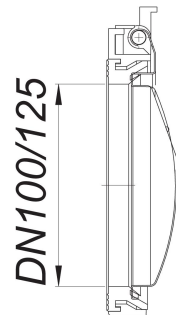

Kłapa wahadłowa 2000 do Stausafe, DN 100/DN 125

Numer artykułu: 664419

GTIN: 4001636664419

Grupa rabatowa: 3

Opis:

Kłapa wahadłowa 2000 do Stausafe, DN 100/DN 125
część zamienna do modeli Stausafe wyprodukowanych od roku 2000

Części zamienne:

660367 flap-valve, DN 100

660381 flap-valve, DN 125