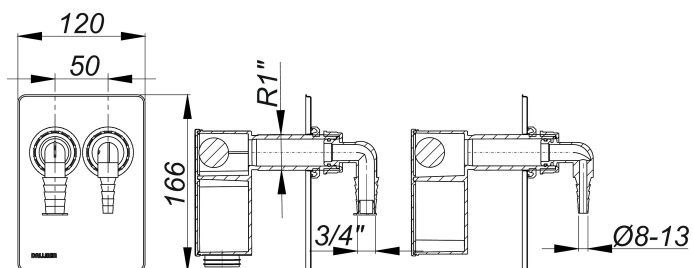

Anschlussset Waschgeräte-Siphon 400 Vario.2

Artikelnummer: 140425

GTIN: 4001636140425

Rabattgruppe: 1

Beschreibung:

Anschlussset Waschgeräte-Siphon 400 Vario.2
für den Einbau in Rohbauset Waschgeräte-Siphon 400 Vario

Ausführung:

- kleines strömungsgünstiges Gehäuse
- zwei lange, absägbare Schraubstutzen
- Winkelschlauchtüllen zum wahlweisen Anschluss zweier Waschgeräte oder einem Waschgerät und einem Trockner
- Abdeckplatte aus Edelstahl, 120 x 166 mm