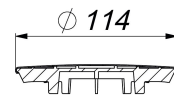

Abdeckhaube ORIO, Kunststoff, weiß matt

Artikelnummer: 161475

GTIN: 4001636161475

Rabattgruppe: 1

Beschreibung:

Abdeckhaube ORIO, Kunststoff, weiß matt

Kunststoff, farbbeschichtet bzw. Edelstahl

Weitere Farben auf Anfrage.