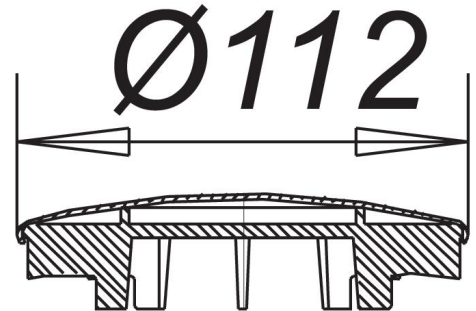

Abdeckhaube ORIO, Kunststoff, verchromt, Bj. 04 - Mai 2010

Artikelnummer: 162809

GTIN: 4001636162809

Rabattgruppe: 1

Beschreibung:

Abdeckhaube ORIO, Kunststoff, verchromt, Bj. 04 - Mai 2010

Kunststoff, farbbeschichtet bzw. Edelstahl