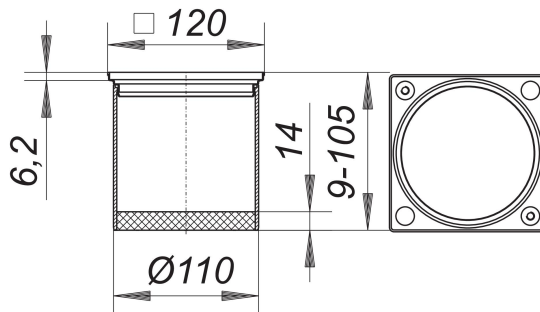

Aufsatzrahmen ECS 12, Edelstahl 1.4404, 120 x 120 mm

Artikelnummer: 495389

GTIN: 4001636495389

Rabattgruppe: 3

Beschreibung:

Aufsatzrahmen ECS 12, Edelstahl 1.4404, 120 x 120 mm
passend zu Ablaufgehäusen 40, 42 und 46
sowie den Balkonablaufgehäusen 83 und 84,
Rahmen Edelstahl 1.4301 oder 1.4404, 120 x 120 mm, mit Gewindeeinsätzen,
Verlängerung ABS, verlängerbar mit HT-Rohr DN 100