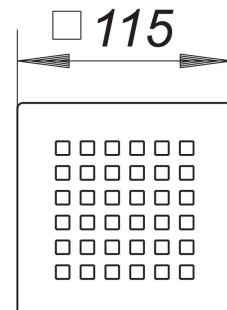

## Rost Quadra 115

Artikelnummer: 501585

GTIN: 4001636501585

Rabattgruppe: 3

### Beschreibung:

Rost Quadra 115

Design-Rost, Oberfläche matt satiniert, mit quadratischen Ablauföffnungen

Material:

Edelstahl 1.4301, massiv 5 mm

passend zu den Aufsatzrahmen mit Rahmenmaß 120 x 120 mm