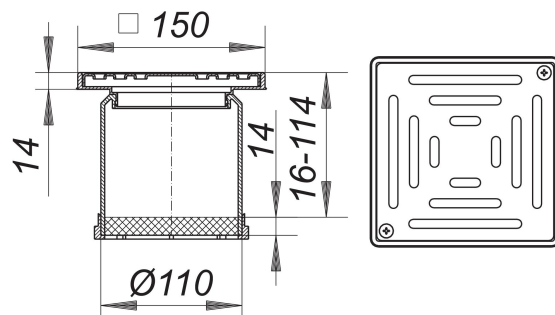

Aufsatz KEN 10, Rost verschraubt, 150 x 150 mm

Artikelnummer: 510099

GTIN: 4001636510099

Rabattgruppe: 3

Beschreibung:

Aufsatz KEN 10, Rost verschraubt, 150 x 150 mm
passend zu den Ablaufgehäusen 40, 42, 46, den Balkonablaufgehäusen und
Entwässerungselementen für Attikaabläufe, sowie zu den Aufstockelementen 85.
Aufsatzverlängerung Polypropylen, verlängerbar mit HT-Rohr DN 100
Rahmen ABS, 150 x 150 mm
Rost Edelstahl 1.4301, Belastungsklasse K 3 (300 kg)