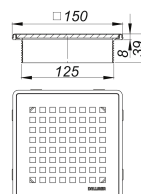

Aufsatz DalIDrain Select Quadra, 150 x 150 mm

Artikelnummer: 517425

GTIN: 4001636517425

Rabattgruppe: 6

Beschreibung:

Aufsatz DalIDrain Select Quadra, 150 x 150 mm

Aufsatz mit massivem Edelstahl-Design-Rost Quadra im Edelstahlrahmen, passend zu den Ablaufgehäusen DalIDrain, CeraDrain und den Aufstockelementen DalIDrain, CeraDrain.

AUSFÜHRUNG

- Rost und Rahmen aus Edelstahl
- Aufsatzverlängerung kürzbar für Bodenbeläge 10 – 36 mm (inkl. Kleber)

MATERIAL

Rost Edelstahl 1.4301, massiv 5 mm, Belastungsklasse L 15 (1,5 t); Aufsatzverlängerung ABS, Rahmen Edelstahl 1.4301
Seitenverstellbar +/- 5 mm.