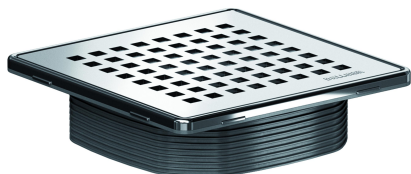

Aufsatz DalIDrain Select Quadra, 150 x 150 mm

Artikelnummer: 517425

GTIN: 4001636517425

Rabattgruppe: 6

Beschreibung:

Aufsatz DalIDrain Select Quadra, 150 x 150 mm

Aufsatz mit massivem Edelstahl-Design-Rost Quadra im Edelstahlrahmen, passend zu den Ablaufgehäusen DalIDrain, CeraDrain und den Aufstockelementen DalIDrain, CeraDrain.

AUSFÜHRUNG

- Rost und Rahmen aus Edelstahl
- Aufsatzverlängerung kürzbar für Bodenbeläge 10 – 36 mm (inkl. Kleber)

MATERIAL

Rost Edelstahl 1.4301, massiv 5 mm, Belastungsklasse L 15 (1,5 t); Aufsatzverlängerung ABS, Rahmen Edelstahl 1.4301
Seitenverstellbar +/- 5 mm.